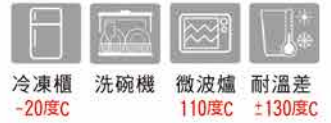

Made in Italy

強化處理

可重疊

P41893
Ø84高92.5mm
容270cc
6x4/件
$123-

P41894
Ø84高92.5mm
容270cc
6x4/件
$123-

P41896
Ø83高120mm
容370cc
6x4/件
$144-

P41897
Ø83高120mm
容370cc
6x4/件
$144-